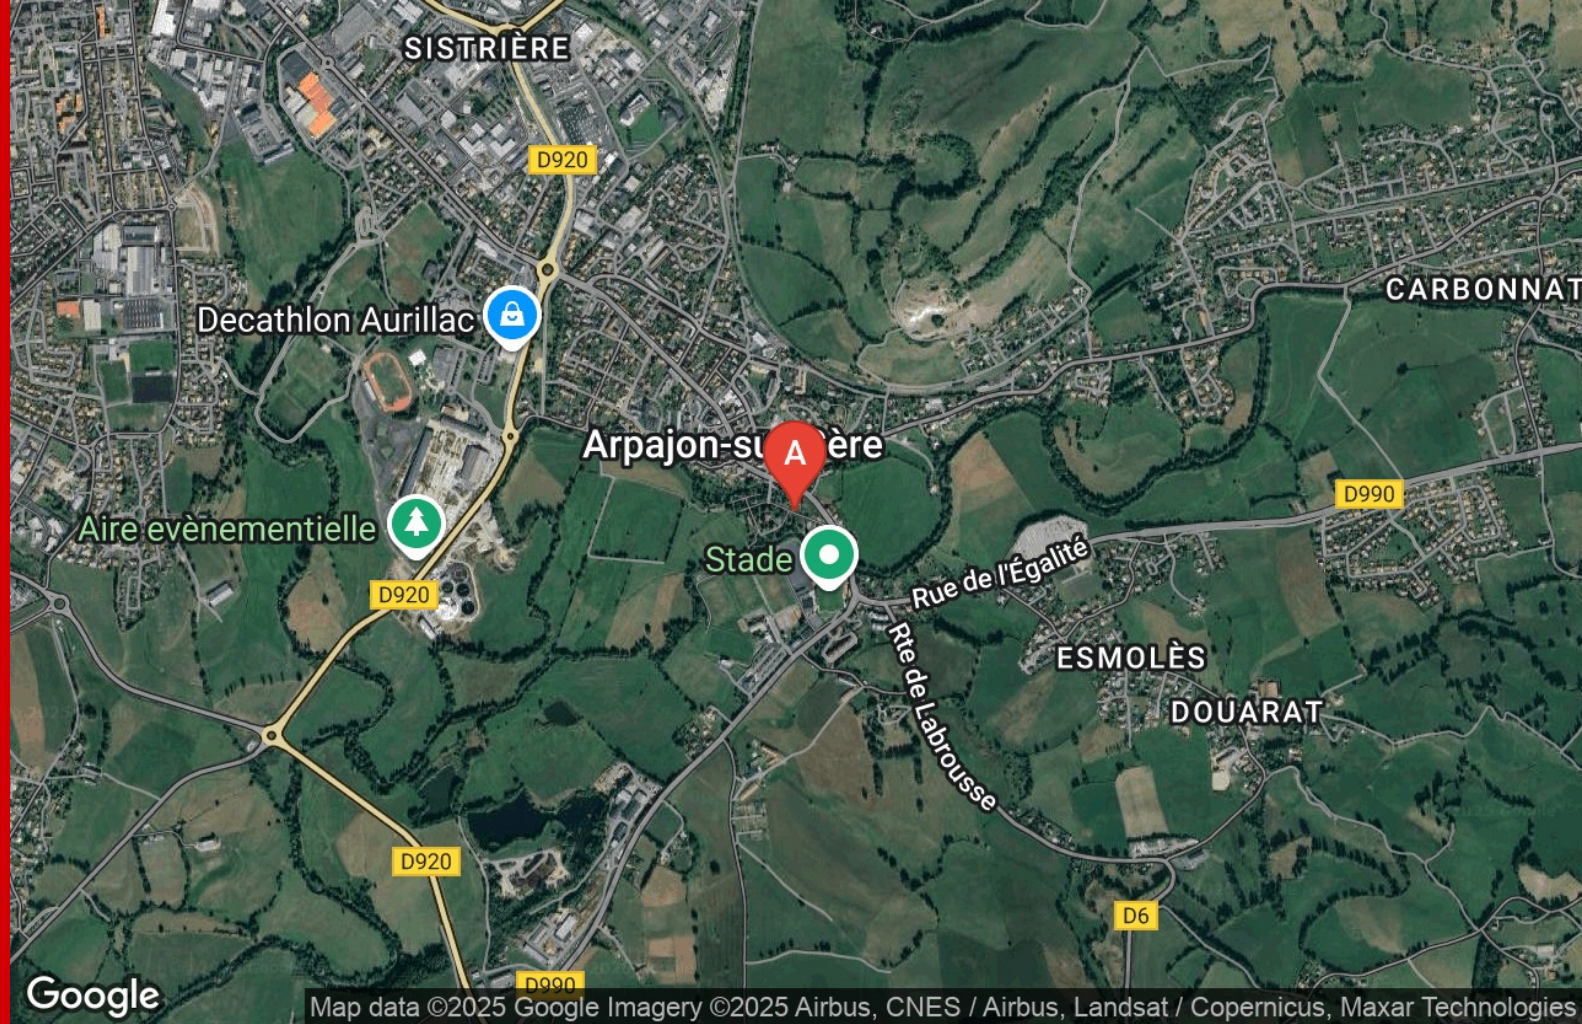

**CAMPING DE LA CÈRE - ARPAJON-
SUR-CÈRE**

CAMPING DE LA CÈRE -
ARPAJON-SUR-CÈRE

Bienvenue au Camping de la Cère à Arpajon-sur-Cère

<https://campingcere.fr>

Camping de la Cère

☎ 04 71 64 55 07

A Camping de la Cère - Arpajon-sur-Cère : 22, rue Félix Ramond - 15130 Arpajon-sur-Cère

- Centre Aquatique du Bassin d'Aurillac (900 m)
- La Plantelière (Arpajon-sur-Cère - 2,5 km)
- Centre Historique d'Aurillac (4,5 km)
- Parc Naturel Régional des Volcans d'Auvergne (15 km)
- Château de Sedaiges (Marmanhac - 18 km)
- Lac de Saint Etienne Cantalès (Lacapelle-Viescamp - 21 km)
- Parcours Aventure du Lac des Graves (Lascelles - 28 km)
- Karting (Pers - 28 km)
- Sentier des Gorges de la Jordanne (St-Cirgues de Jordanne - 30 km)
- Station d'hiver et d'été du Lioran (37 km)
- Grand Site du Puy Mary (40 km)
- Vallée du Lot - Canoé, kayak, rafting (40 km)